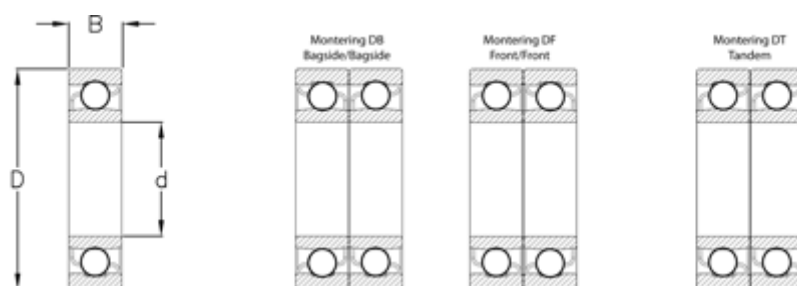

Varenummer: 570803001942
Beskrivelse: NSK Vinkelkontaktleje 7306BW
d=30 D=72 B=19 Vinkel 40°

Mål

B = 19
D = 72
d = 30